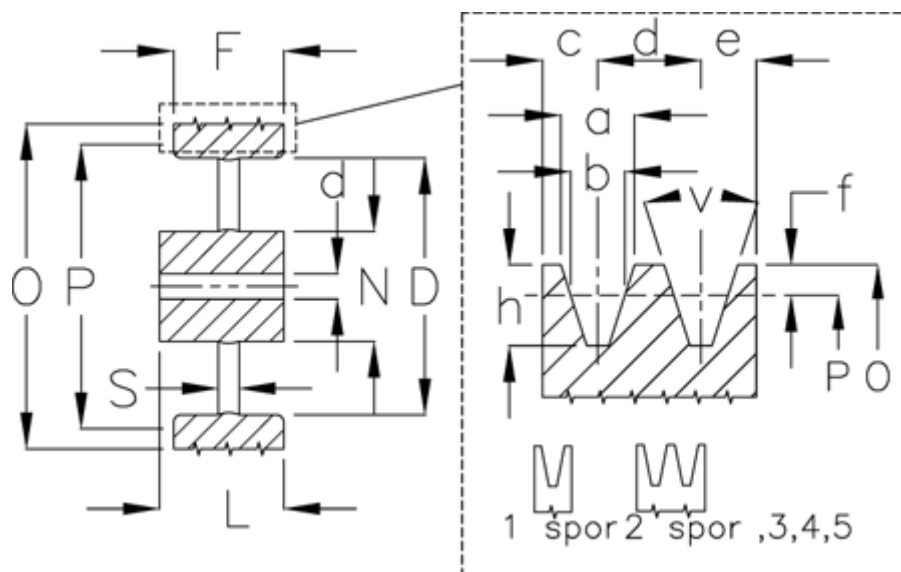

Varenummer: 60410140002
 Beskrivelse: Uboret kileremsskive B 400/2

Mål

Antal spor = 2
 D = 358
 d = 20
 F = 44.0
 L = 60
 N = 88
 O = 407.0
 P = 400

S = 18
 Type = B